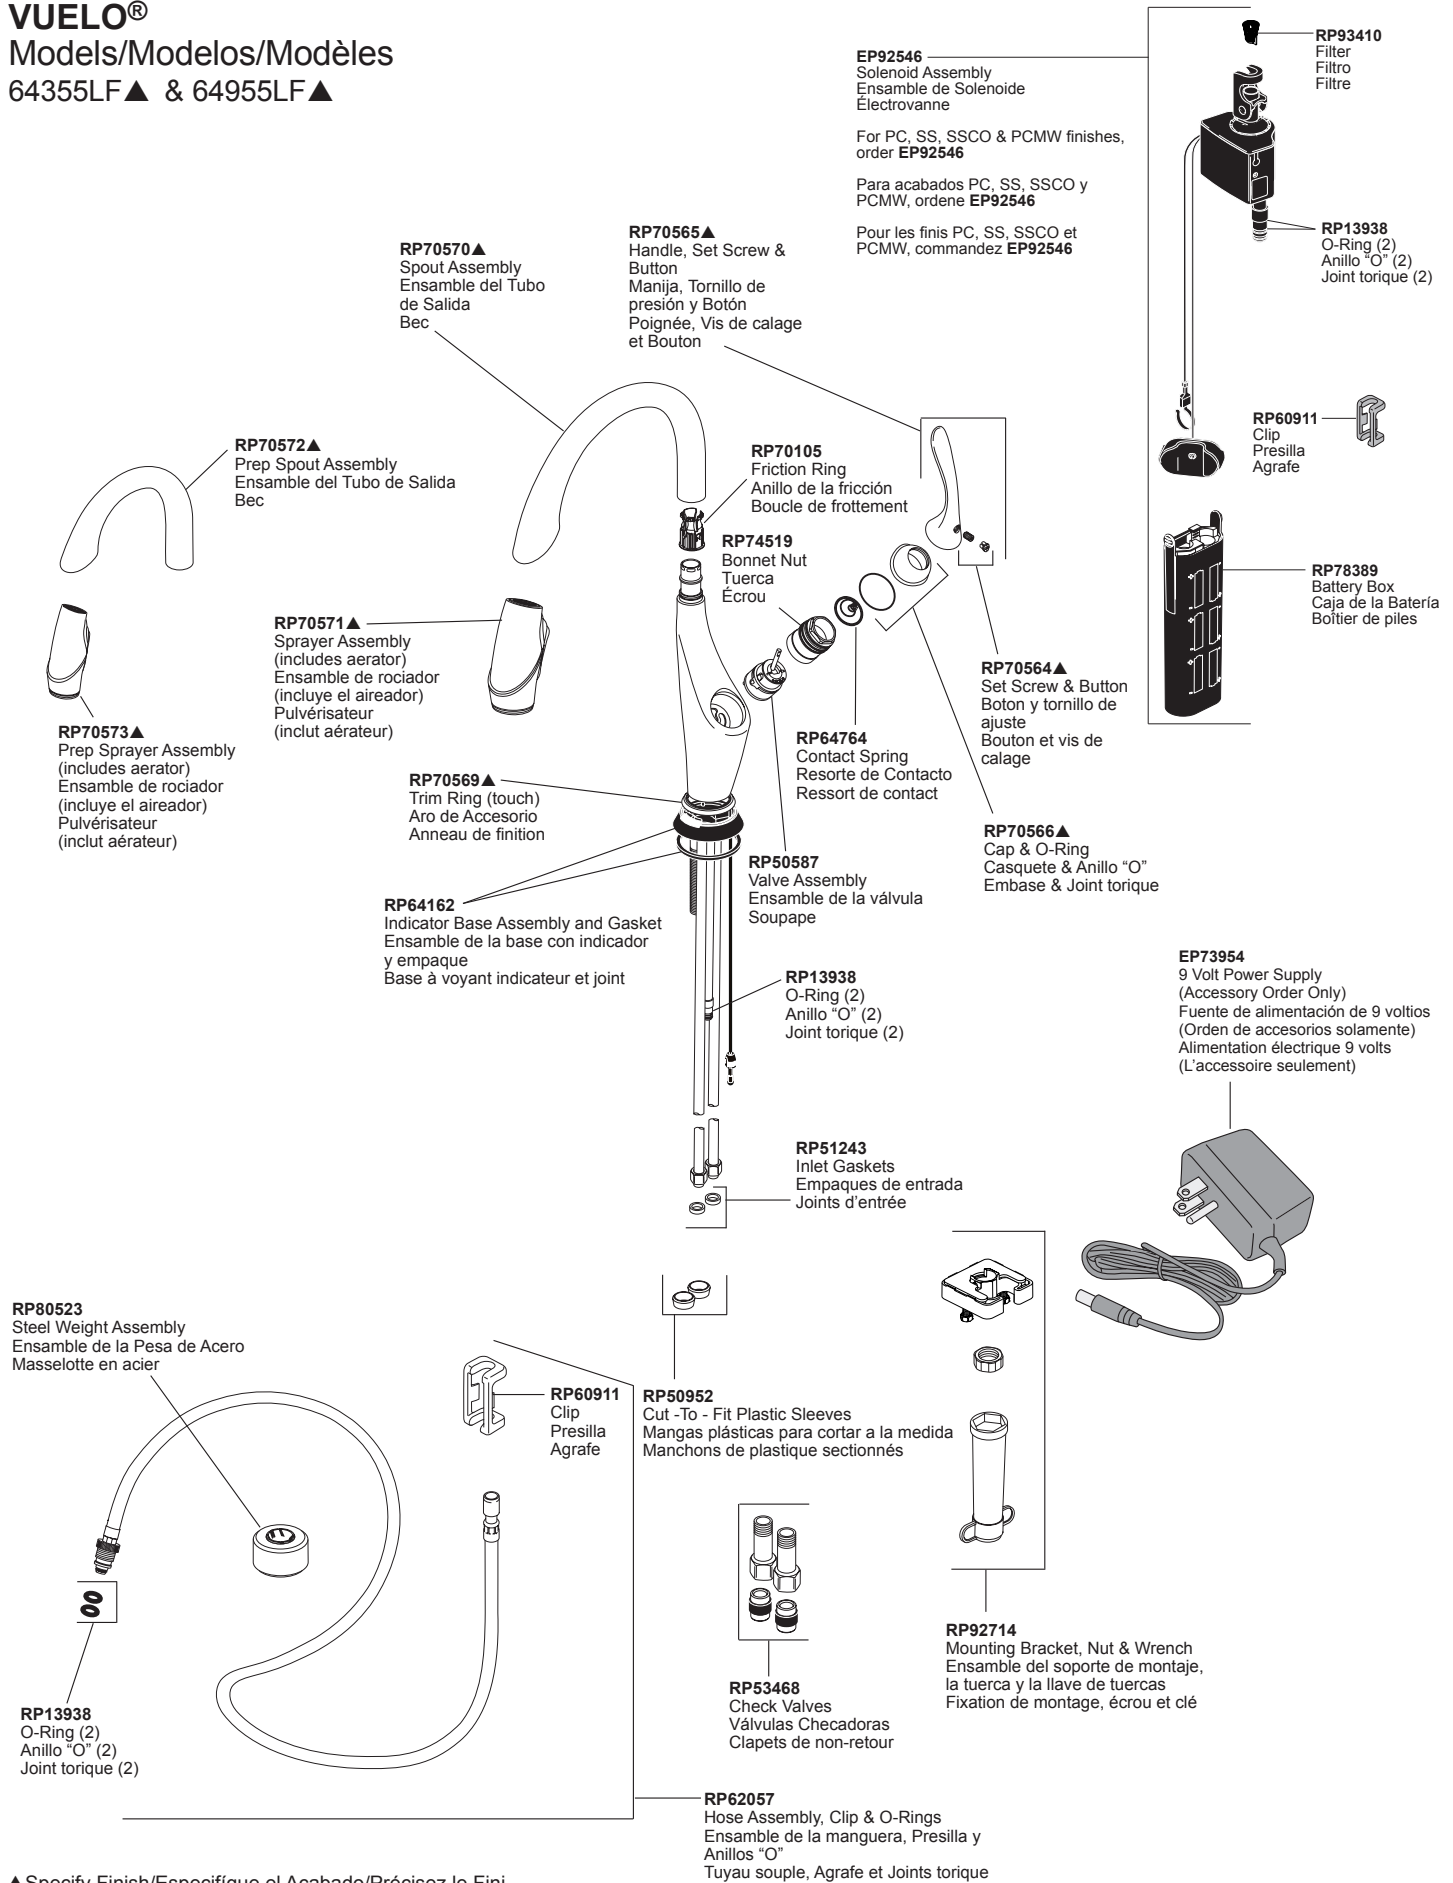

VUELO®

Models/Modelos/Modèles

64355LF ▲ & 64955LF ▲

▲Specify Finish/Especifique el Acabado/Précisez le Fini

Accessory Order Only / Solo para ordenar accesorios / Accessoire livrable séparément

RP70576▲
Body Assembly
Ensamble del Cuerpo
Corps

RP42881
Pump
Bomba
Pompe

RP70577▲
Trim Assembly
(includes base & gasket)
Ensamblaje
(incluye base y empaque)
Réduire
(inclut base et joint)

RP21945
Nut
Tuerca
Ecrou

RP21904
Bottle
Botella
Bouteille

RP64473▲
Dispenser Assembly
Ensamble del Dispensador
Distributeur

RP30395
Vented Funnel
(Accessory Order Only)
Embudo
(Orden de accesorio solamente)
Entonnoir
(Livrable séparément seulement)

RP70580▲
Vase Insert Assembly
Parte superior del jarrón
Le vase supérieur

RP70579▲
Lower Vase
Parte inferior del jarrón
Le vase inférieur

RP70578▲
Trim Ring & Gasket
El aro y el empaque
L'anneau de finition et
le joint

RP70581▲
Stud
La espiga
La tige

RP64474▲
Vase Assembly
Ensamble Recipiente
Vase

RP37490
Thin Deck Aid (Not Included)
Soporte para encimera delgada
(No incluido)
Plaque de renfort (non incluse)