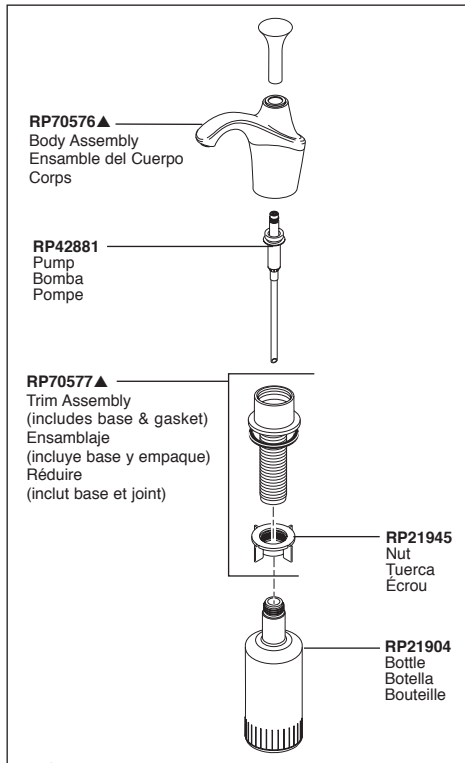

VUELO®

Models/Modelos/Modèles

64355LF ▲ & 64955LF ▲

▲Specify Finish/Especifique el Acabado/Précisez le Fini

Accessory Order Only / Solo para ordenar accesorios / Accessoire livrable séparément

RP70576▲
Body Assembly
Ensamble del Cuerpo
Corps

RP42881
Pump
Bomba
Pompe

RP70577▲
Trim Assembly
(includes base & gasket)
Ensamblaje
(incluye base y empaque)
Réduire
(inclut base et joint)

RP21945
Nut
Tuerca
Ecrou

RP21904
Bottle
Botella
Bouteille

RP64473▲
Dispenser Assembly
Ensamble del Dispensador
Distributeur

RP30395
Vented Funnel
(Accessory Order Only)
Embudo
(Orden de accesorio solamente)
Entonnoir
(Livrable séparément seulement)

RP70580▲
Vase Insert Assembly
Parte superior del jarrón
Le vase supérieur

RP70579▲
Lower Vase
Parte inferior del jarrón
Le vase inférieur

RP70578▲
Trim Ring & Gasket
El aro y el empaque
L'anneau de finition et
le joint

RP70581▲
Stud
La espiga
La tige

RP64474▲
Vase Assembly
Ensamble Recipiente
Vase

RP37490
Thin Deck Aid (Not Included)
Soporte para encimera delgada
(No incluido)
Plaque de renfort (non incluse)