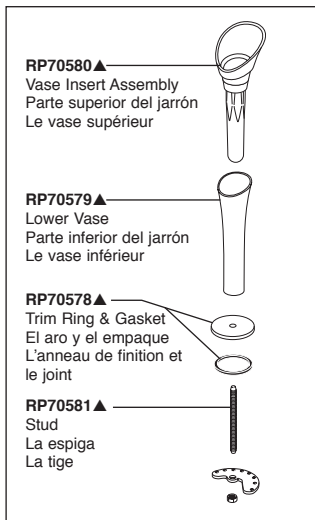

VUELO®

Models/Modelos/Modèles

64355LF ▲ & 64955LF ▲

▲Specify Finish/Especifique el Acabado/Précisez le Fini

Accessory Order Only / Solo para ordenar accesorios / Accessoire livrable séparément

RP70576▲
Body Assembly
Ensamble del Cuerpo
Corps

RP42881
Pump
Bomba
Pompe

RP70577▲
Trim Assembly
(includes base & gasket)
Ensamblaje
(incluye base y empaque)
Réduire
(inclut base et joint)

RP21945
Nut
Tuerca
Ecrou

RP21904
Bottle
Botella
Bouteille

RP64473▲
Dispenser Assembly
Ensamble del Dispensador
Distributeur

RP30395
Vented Funnel
(Accessory Order Only)
Embudo
(Orden de accesorio solamente)
Entonnoir
(Livrable séparément seulement)

RP70580▲
Vase Insert Assembly
Parte superior del jarrón
Le vase supérieur

RP70579▲
Lower Vase
Parte inferior del jarrón
Le vase inférieur

RP70578▲
Trim Ring & Gasket
El aro y el empaque
L'anneau de finition et
le joint

RP70581▲
Stud
La espiga
La tige

RP64474▲
Vase Assembly
Ensamble Recipiente
Vase

RP37490
Thin Deck Aid (Not Included)
Soporte para encimera delgada
(No incluido)
Plaque de renfort (non incluse)